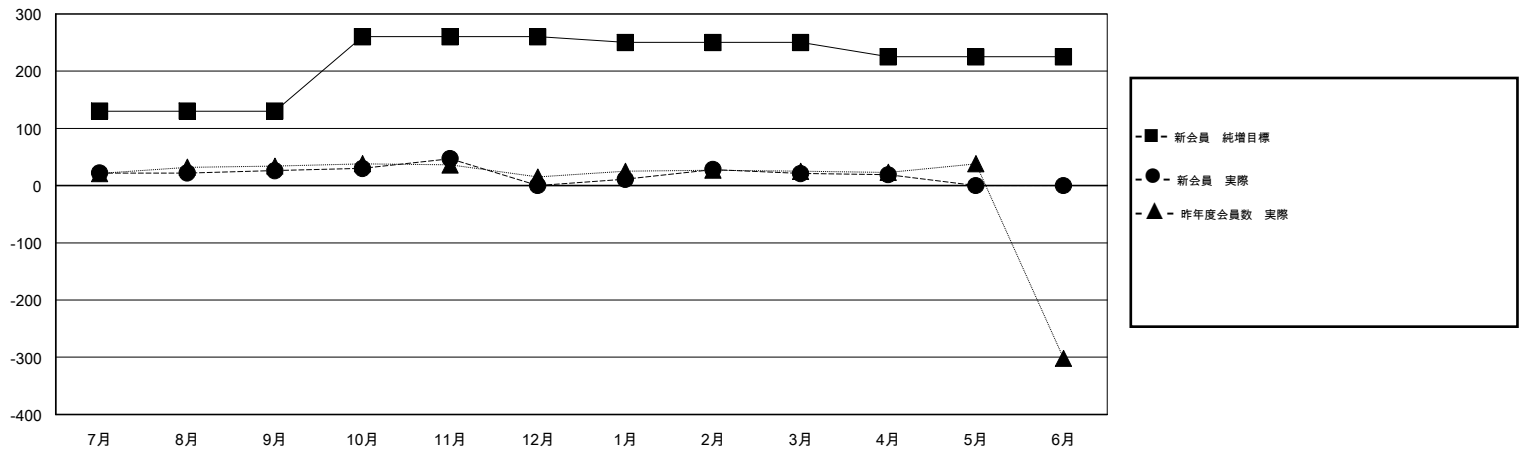

# MONTHLY MEMBERSHIP PROGRESS REPORT

District 334 C

Results as of: 4/30/2017

GMT: Masayoshi Maruyama

地域 JAPAN

GMT会則地域

クラブ			
結果 : 2016-2017			
四半期	新クラブ目標	新クラブ	解散クラブ
7月/8月/9月	0	0	0
10月/11月/12月	0	0	0
1月/2月/3月	0	0	1
4月/5月/6月	1	1	0

名			
結果 : 2016-2017			
四半期	新会員 (再入会と転入を含めない) 純増目標	新会員 (再入会と転入を含めない) 実際	退会者 (転籍を含む) 実際
7月/8月/9月	130	92	66
10月/11月/12月	130	52	78
1月/2月/3月	-10	59	38
4月/5月/6月	-25	43	45

新クラブ目標及び実績累計

会員目標及び実績累計

解散クラブ: 1	68 CLUBS OF 81 一名以上の新会員を登録	男女別
退会者		男性 2,896 (82.48%)
物故会員 21		女性 615 (17.52%)
クラブ解散 0	<a href="#">会員累計データを見るには、ここをクリック</a>	世帯主/家族会員合計 1,025
その他 206		国際会費半額の家族会員 533
合計 227		